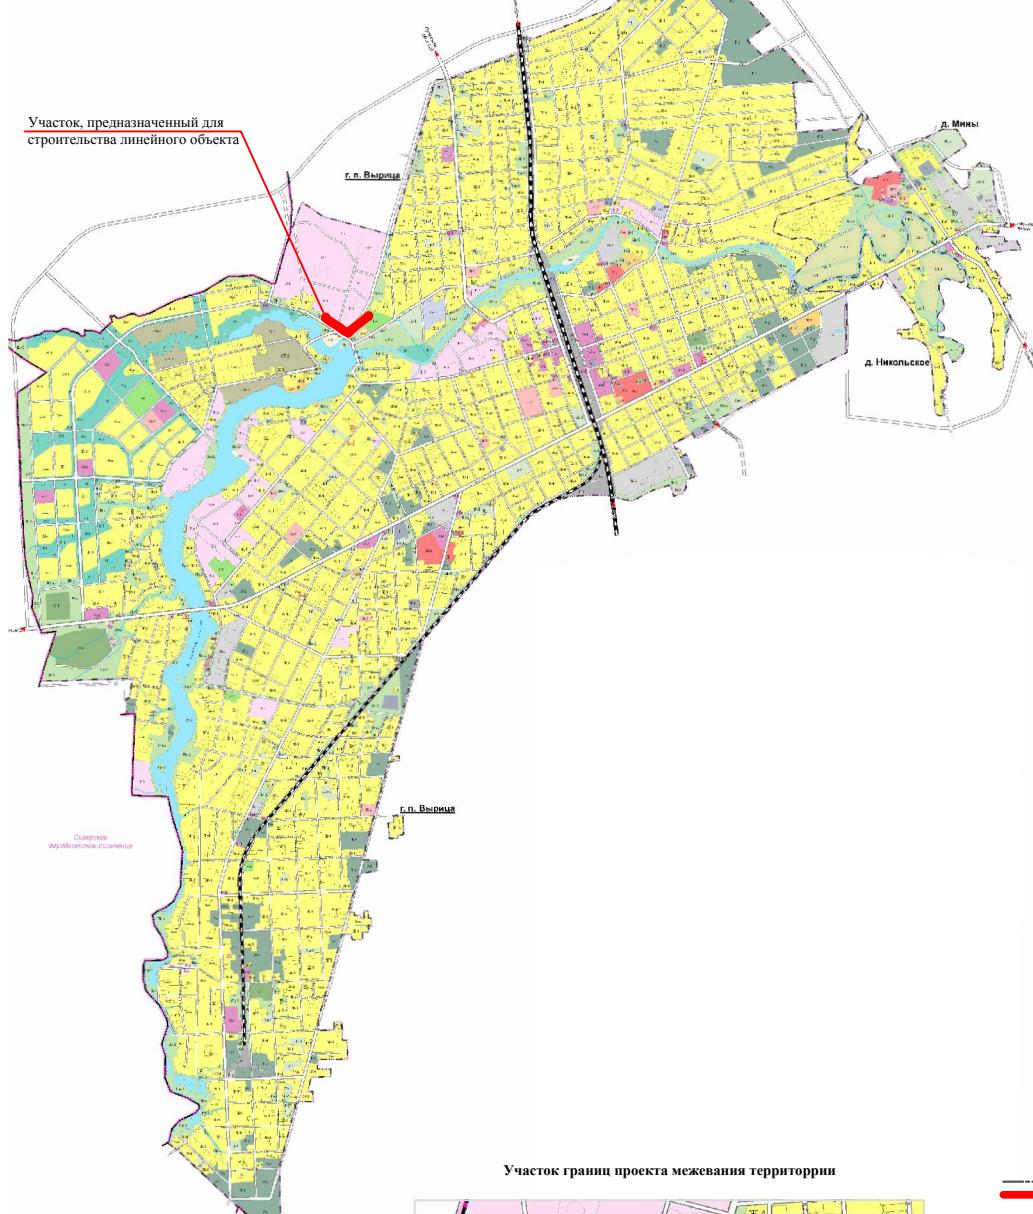

МУНИЦИПАЛЬНОЕ ОБРАЗОВАНИЕ ВЫРИЦКОЕ ГОРОДСКОЕ ПОСЕЛЕНИЕ

ГАТЧИНСКОГО МУНИЦИПАЛЬНОГО РАЙОНА ЛЕНИНГРАДСКОЙ ОБЛАСТИ

ПРАВИЛА ЗЕМЛЕПОЛЬЗОВАНИЯ И ЗАСТРОЙКИ ВЫРИЦКОГО ГОРОДСКОГО ПОСЕЛЕНИЯ

КАРТА ГРАДОСТРОИТЕЛЬНОГО ЗОНИРОВАНИЯ ТЕРРИТОРИИ